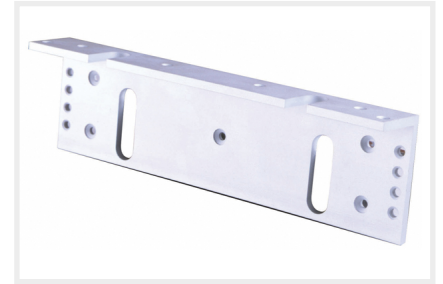

Equerre aluminium en L pour ventouse saillie

Réf : AMLB1

Code : 100342

EAN : 3700596350424

Caractéristiques techniques

- Equerre en L pour ventouses saillies V600SA & VM600SA
- Pour portes en poussant

Dimensions

- Hauteur : 76,00 mm
- Largeur : 266,00 mm
- Épaisseur : 38,00 mm