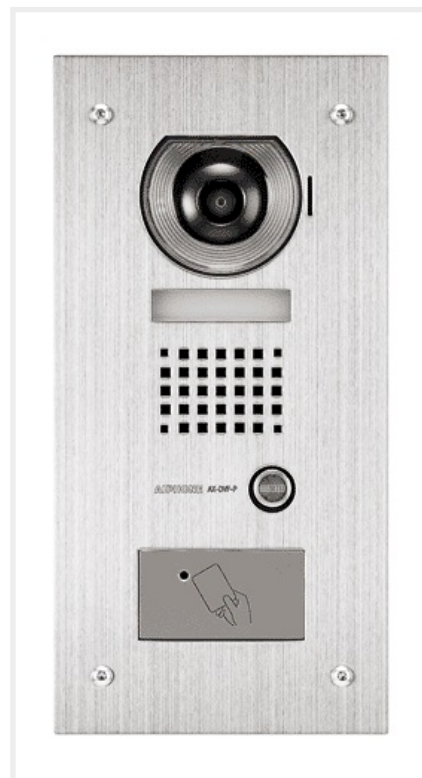

Platine vidéo couleur encastrée avec emplacement pour lecteur

Réf : AXDVFP

Code : 110954

EAN : 4968249415572

Caractéristiques techniques

- Ultra robuste et IP 53, résistante au vandalisme
- Façade en inox massif, 2 mm d'épaisseur
- Fixation encastrée avec une boîte d'encastrement
- Caméra grand angle couleur avec éclairage nocturne haute performance
- Eclairage du porte étiquette par LED
- Emplacement pour lecteur de contrôle d'accès intégré
- S'installe avec les centrales du système AX
- Câblage de la platine en RJ45 avec un câble CAT6
- Touche d'appel une direction
- Alimentée par la centrale du système
- Paramétrage et mise en service par logiciel PC de la vidéophonie et du contrôle d'accès

Dimensions

- Hauteur : 295,00 mm
- Largeur : 146,00 mm
- Épaisseur : 45,00 mm