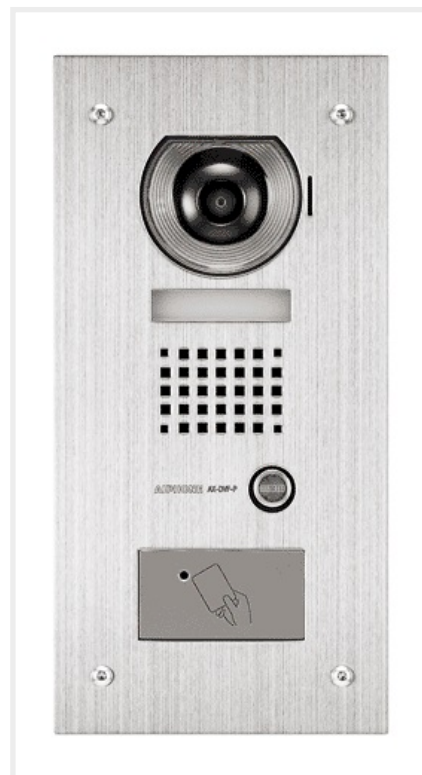

Platine vidéo couleur encastrée avec emplacement pour lecteur

Réf : AXDVFP

Code : 110954

EAN : 4968249415572

Caractéristiques techniques

- Ultra robuste et IP 53, résistante au vandalisme
- Façade en inox massif, 2 mm d'épaisseur
- Fixation encastrée avec une boîte d'encastrement
- Caméra grand angle couleur avec éclairage nocturne haute performance
- Eclairage du porte étiquette par LED
- Emplacement pour lecteur de contrôle d'accès intégré
- S'installe avec les centrales du système AX
- Câblage de la platine en RJ45 avec un câble CAT6
- Touche d'appel une direction
- Alimentée par la centrale du système
- Paramétrage et mise en service par logiciel PC de la vidéophonie et du contrôle d'accès

Dimensions

- Hauteur : 295,00 mm
- Largeur : 146,00 mm
- Épaisseur : 45,00 mm