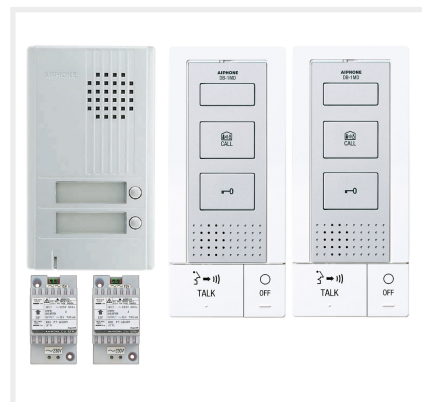

Kit audio platine alu saillie 2 BP, 2 postes audio mains libres et transfo

Réf : KITDB2

Code : 118715

EAN : 4968249569404

Caractéristiques techniques

Kit comprenant : 1 x DA2DS + 2 x DB1MD + 2 x PT1211DR

- Extensible à 4 postes intérieurs avec intercommunication
- 2 fils intégral par appartement avec 1 alimentation par poste maître

DB1MD

Platine DA2DS :

- Platine extra-plate : 22 mm
- Façade en aluminium naturel
- Porte nom rétro éclairé
- 2 touches d'appel
- 2 fils intégral
- **Gâche électrique câblée directement sur portier, pas d'alimentation supplémentaire**
- **Distance maxi platine > poste : 150 m en LYT1 8/10ème**

Poste audio DB1MD x 2 :

- Mains libres extra plat : 2,7 cm d'épaisseur
- Boîtier en ABS blanc
- Fixation murale, étrier métallique fourni
- Pictogrammes pour une meilleure compréhension à l'utilisation
- Touche de prise de parole (TALK) / communication mains libres
- Touche de raccrochage OFF
- Touche d'ouverture de porte
- Touche de 2ème contact sec (24 Vcc ou ca - 1,6 A NO)
- Touche d'appel général avec intercommunication
- Réglage de la sonnerie avec possibilité de coupure (voyant rouge indiquant la coupure)
- Durée de sonnerie : 4 secondes

Kit audio platine alu saillie 2 BP, 2 postes audio mains libres et transfo

Réf : KITDB2

Code : 118715

EAN : 4968249569404

- Réglage du volume d'écoute
- Possibilité d'extension de sonnerie

Alimentation PT1211DR x2: