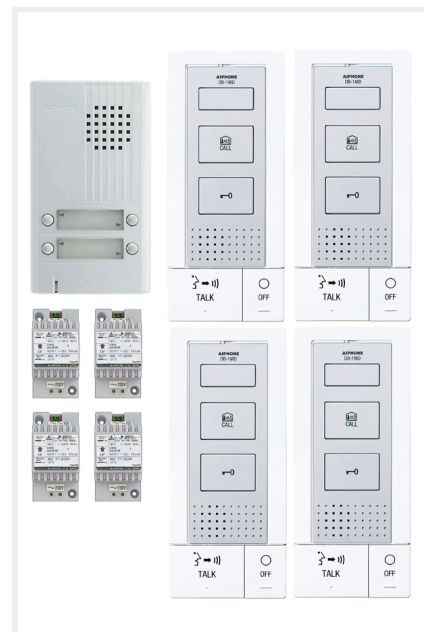

Kit audio platine alu saillie 4 4bp, 4 postes maîtres mains-libres, 4 transfo

Réf : KITDB4

Code : 118717

EAN : 4968249569626

Caractéristiques techniques

Kit comprenant : 1 x DA4DS + 4 x DB1MD + 4 x PT1211DR

- Extensible à 4 postes intérieurs avec intercommunication
- 2 fils intégral par appartement avec 1 alimentation par poste maître

DB1MD

Platine DA4DS :

- Platine extra-plate : 22 mm
- Façade en aluminium naturel
- Porte nom rétro éclairé
- 2 touches d'appel
- 2 fils intégral
- **Gâche électrique câblée directement sur portier, pas d'alimentation supplémentaire**
- **Distance maxi platine > poste : 150 m en LYT1 8/10ème**

Poste audio DB1MD x 4 :

- Mains libres extra plat : 2,7 cm d'épaisseur
- Boîtier en ABS blanc
- Fixation murale, étrier métallique fourni
- Pictogrammes pour une meilleure compréhension à l'utilisation
- Touche de prise de parole (TALK) / communication mains libres
- Touche de raccrochage OFF
- Touche d'ouverture de porte
- Touche de 2ème contact sec (24 Vcc ou ca - 1,6 A NO)
- Touche d'appel général avec intercommunication
- Réglage de la sonnerie avec possibilité de coupure (voyant rouge indiquant la coupure)
- Durée de sonnerie : 4 secondes

Kit audio platine alu saillie 4 4bp, 4 postes maîtres mains-libres, 4 transfo

Réf : KITDB4

Code : 118717

EAN : 4968249569626

- Réglage du volume d'écoute
- Possibilité d'extension de sonnerie

Alimentation PT1211DR x 4 :