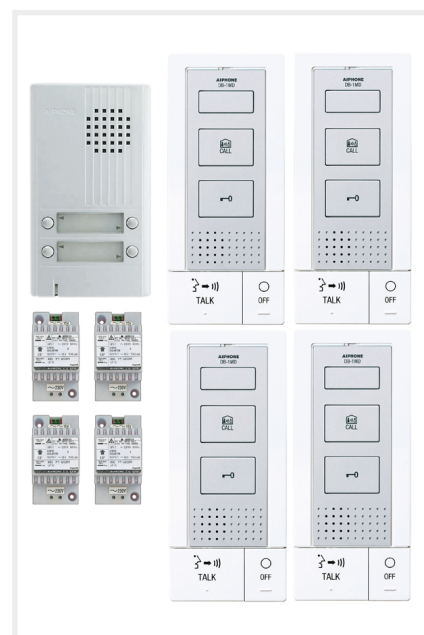

Kit audio platine alu saillie 4 BP, 4 postes audio mains libres et transfo

Réf : KITDB4

Code : 118717

EAN : 4968249569626

Caractéristiques techniques

Kit comprenant : 1 x DA4DS + 4 x DB1MD + 4 x PT1211DR

- Extensible à 4 postes intérieurs avec intercommunication
- 2 fils intégral par appartement avec 1 alimentation par poste maître

DB1MD

Platine DA4DS :

- Platine extra-plate : 22 mm
- Façade en aluminium naturel
- Porte nom rétro éclairé
- 2 touches d'appel
- 2 fils intégral
- **Gâche électrique câblée directement sur portier, pas d'alimentation supplémentaire**
- **Distance maxi platine > poste : 150 m en LYT1 8/10ème**

Poste audio DB1MD x 4 :

- Mains libres extra plat : 2,7 cm d'épaisseur
- Boîtier en ABS blanc
- Fixation murale, étrier métallique fourni
- Pictogrammes pour une meilleure compréhension à l'utilisation
- Touche de prise de parole (TALK) / communication mains libres
- Touche de raccrochage OFF
- Touche d'ouverture de porte
- Touche de 2ème contact sec (24 Vcc ou ca - 1,6 A NO)
- Touche d'appel général avec intercommunication
- Réglage de la sonnerie avec possibilité de coupure (voyant rouge indiquant la coupure)
- Durée de sonnerie : 4 secondes

Kit audio platine alu saillie 4 BP, 4 postes audio mains libres et transfo

Réf : KITDB4

Code : 118717

EAN : 4968249569626

- Réglage du volume d'écoute
- Possibilité d'extension de sonnerie

Alimentation PT1211DR x 4 :