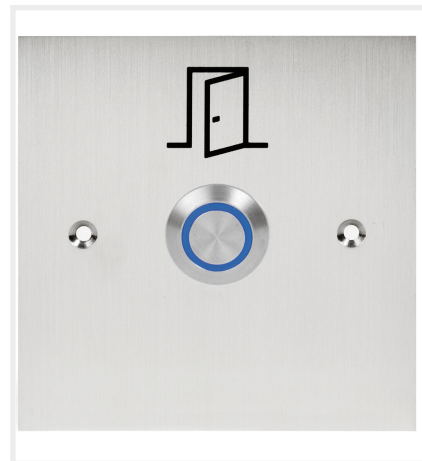

Réf : BPNONFE60

Code : 120183

EAN : 3700596300108

Caractéristiques techniques

- Spécialement étudié pour être installé sur toutes les boîtes d'encastrement d'entraxe 67 mm
- Vis résistantes aux vandalismes fournies avec outil
- Gravé avec logo PORTE
- Bouton inox encastré
- Double sécurités : mécanique et électronique
- Bouton éclairée à connecter
- Contact NO/NF

Dimensions

- Hauteur : 90,00 mm
- Largeur : 90,00 mm
- Épaisseur : 2,00 mm

Remarque

Prévoir alimentation de l'éclairage en 12 Vcc

Profondeur d'encastrement mini à prévoir : 30 mm