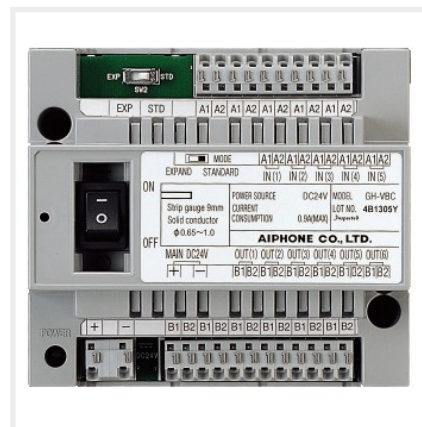

## Centrale vidéo pour installation GH standard

Réf : GHVBC

Code : 120314

EAN : 4968249558514

### Caractéristiques techniques

- Centrale de gestion du bus vidéo
- Bornier à connection automatique (sans vis)
- Voyant vert de fonctionnement
- Interrupteur pour mettre hors et en service le système
- Capacité : 48 moniteurs
- Câblage vidéo 2 fils non polarisés
- Alimentée par PS2410DIN
- Fixation sur rail DIN 7 modules ou par vis