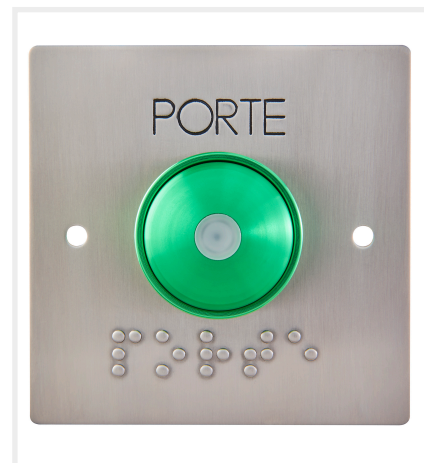

BP de sortie accessibilité, encastrable, LED, buzzer, entraxe 67 mm

Réf : BP60LA

Code : 120819

EAN : 3700596356808

Caractéristiques techniques

- Spécialement étudié pour être installé sur toutes les boîtes d'encastrement d'entraxe 60 mm
- Large surface d'appui
- Marquage braille
- Buzzer réglable
- LED bicolore (blanche / verte) réglable en intensité
- Temporisation réglable 0 à 60 secondes
- Électronique déportée
- 12 - 24V AC/DC
- Contact NO/NF
- Pouvoir de coupure 2 A sous 30 V DC
- Contact sec supplémentaire NC pour garantir le déverrouillage
- Fourni avec vis (sans insert)

Dimensions

- Hauteur : 80,00 mm
- Largeur : 80,00 mm
- Épaisseur : 29,00 mm

Remarque

Remplace le BPNONF60CV - 120186

Non compatible avec CSBP60