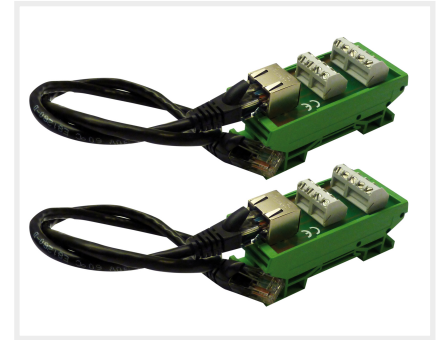

Connecteur rj sur bornier pour raccord. câbles type ly/syt

Réf : CFTPJM

Code : 130312

EAN : 3700596303468

Caractéristiques techniques

- Packs de 2 connecteurs sur support dé-clipsable
- Entrée RJ45
- Sortie bornier à vis pour câble type LYT1 (8 bornes)
- Livré avec 2 cordons CAT6 de longueur 50 cm chacun
- Permet de raccorder le moniteur JP4MED à un moniteur secondaire JP4HD en cas de câblage existant.

Dimensions

- Hauteur : 80,00 mm
- Largeur : 35,00 mm
- Épaisseur : 40,00 mm

Remarque

Livrés par 2 : 2 connecteurs + 2 cordons