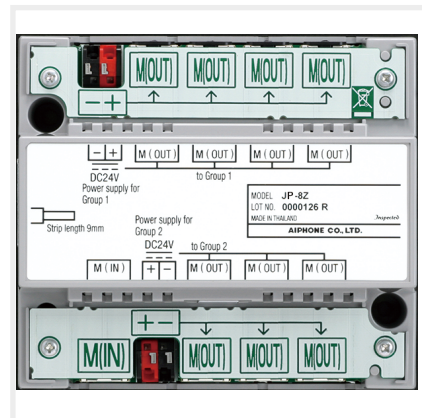

Distributeur vidéo 7 sorties RJ45 pour câblage en étoile des JP4HD

Réf : JP8Z

Code : 130322

EAN : 4968249597568

Caractéristiques techniques

- Distributeur vidéo pour 7 moniteurs JP4HD
- Permet le câblage de type étoile
- **Entrée du poste maître JP4MED**
- Sortie : 1 groupe de 4 moniteurs JP4HD + 1 groupe de 3 autres moniteur JP4HD
- Bornier à connexion automatique (sans vis)
- Bornier RJ45 pour le raccordement en CAT6 des moniteurs
- **Capacité : 7 moniteurs**
- Alimentation PS2420DM pour moniteurs secondaires 1 à 4
- Alimentation supplémentaire PS2420DM pour moniteurs secondaires 5 à 7
- Fixation sur rail DIN 7 modules ou par vis

Dimensions

- Hauteur : 109,00 mm
- Largeur : 123,00 mm
- Épaisseur : 61,00 mm

Remarque

Si le nombre de **moniteurs secondaires est supérieur à 4** prévoir PS2420DM supplémentaire