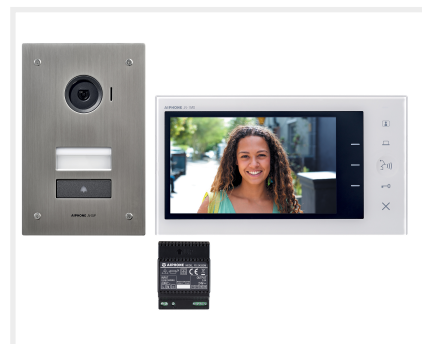

Kit vidéo platine encastré avec moniteur écran 7" - 2 fils intégral

Réf : JVS1F

Code : 130441

EAN : 4968249531425

Caractéristiques techniques

Kit composé de la platine de rue encastrée + moniteur + alimentation.

Moniteur :

- **2 fils intégral**
- Ecran couleur LCD 7", extra plat
- Touches sensibles
- Contrôle du volume d'écoute et de sonnerie
- Surveillance de l'entrée
- Ajustement du contre-jour
- Prise de parole, raccrochage, mains libres (mode talkie/walkie disponible)
- Ouverture de porte - 2 contacts (libération des 2 contacts simultanée)
- Mémoire d'images (1 image par appel), maxi 30 images
- Micro et HP non accessibles par la face avant : plus de risque de détérioration (eau, produit nettoyant...)
- Etrier compatible boîte d'encastrement normalisée de diamètre 67 mm

Platine :

- **2 fils intégral**
- **IP54 - IK08**
- Caméra : 70° vertical et 90° horizontal
- Fixations identiques aux platines JF, JK, JO et JP pour du remplacement
- Fixation encastrée : inox 2 mm
- 1 contact alimenté (12 Vcc - 500 mA max)
- 1 contact sec (max 1 A sous 24 Vcc)
- Entrée bouton de sortie, il libère les 2 sorties
- Bouton d'appel éclairé en permanence
- Eclairage nocturne par le porte étiquette
- Haut parleur derrière la façade pour une meilleure protection
- **Dimensions de la platine de rue (l x h x ép.) : 135 x 209 x 2 mm**

Kit vidéo platine encastré avec moniteur écran 7" - 2 fils intégral

Réf : JVS1F

Code : 130441

EAN : 4968249531425

- Dimensions encastrement (l x h x p) : 110 x 180 x 45 mm

Alimentation :

- Alimentation en entrée : 230 Vac
- Alimentation de sortie : 24 Vcc - 2 A
- Alimentation à découpage
- Fixation par rail DIN 4 modules ou par vis