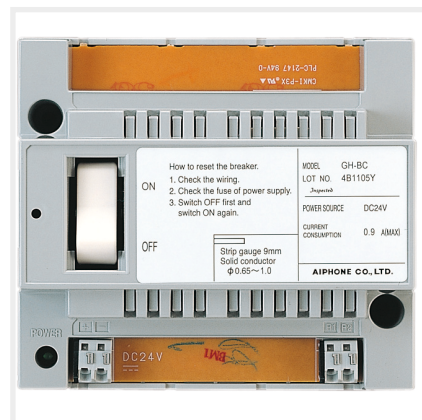

## Centrale de gestion bus audio pour le système standard et étendu en collectif GT

Réf : GTBC

Code : 200020

EAN : 4968249574606

### Caractéristiques techniques

- Centrale de gestion du bus audio
- Bornier à connexion automatique (sans vis)
- Voyant vert de fonctionnement
- Interrupteur pour mettre hors et en service le système
- Capacité : 48 postes
- Câblage 2 fils non polarisés
- Alimentée par la PS2420DM
- Fixation sur rail DIN 7 modules ou par vis
- Livrée avec outil et notice

### Dimensions

- Hauteur : 108,00 mm
- Largeur : 122,00 mm
- Épaisseur : 61,00 mm