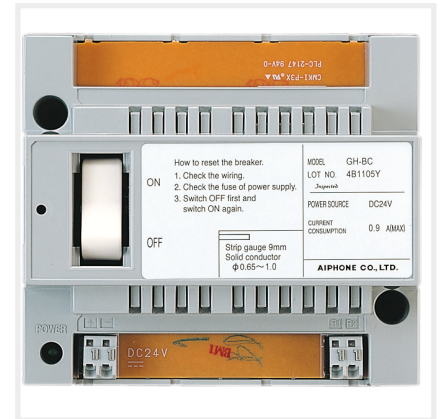

Centrale audio système GT

Réf : GTBC

Code : 200020

EAN : 4968249574606

Caractéristiques techniques

- Centrale de gestion du bus audio
- Bornier à connexion automatique (sans vis)
- Voyant vert de fonctionnement
- Interrupteur pour mettre hors et en service le système
- Capacité : 48 postes
- Câblage 2 fils non polarisés
- Alimentée par la PS2420DM
- Fixation sur rail DIN 7 modules ou par vis
- Livrée avec logiciel, outil et notice

Dimensions

- Hauteur : 108,00 mm
- Largeur : 122,00 mm
- Épaisseur : 61,00 mm