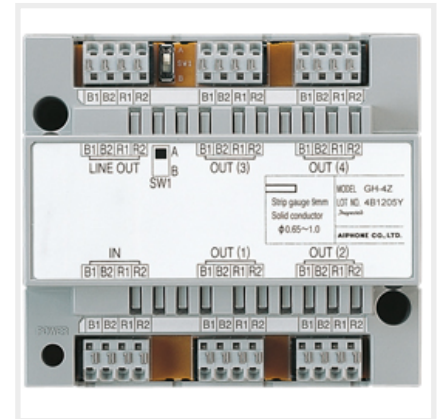

Distributeur d'étages vidéo 4 directions, fixation sur rail DIN 7 modules

Réf : GT4Z

Code : 200022

EAN : 4968249575450

Caractéristiques techniques

- Répartiteur d'étage vidéo pour 4 moniteurs GT
- Entrée / sortie pour bus audio et vidéo
- Bornier à connexion automatique (sans vis)
- Capacité : 4 moniteurs
- Câblage vidéo 2 fils non polarisés + audio 2 fils non polarisés
- Fixation sur rail DIN 7 modules ou par vis

Dimensions

- Hauteur : 108,00 mm
- Largeur : 122,00 mm
- Épaisseur : 61,00 mm

Remarque

Ne peut être installée sans GTVBC