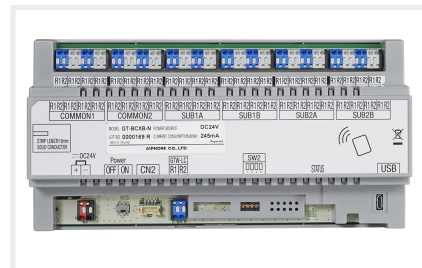

Centrale audio supplémentaire système étendu GT

Réf : GTBCXBN

Code : 200261

EAN : 4968249556367

Caractéristiques techniques

- Centrale de gestion du bus audio en **configuration étendue**
- **Lecteur NFC** pour mise à jour via **Android** et application **GT**
- Bornier à connexion automatique (sans vis)
- Prise USB pour la programmation par PC
- Voyant vert de fonctionnement
- Capacité : 500 postes
- Câblage 2 fils non polarisés
- Alimentée par PS2420DM
- Fixation sur rail DIN 12 modules ou par vis

Dimensions

- Hauteur : 108,00 mm
- Largeur : 210,00 mm
- Épaisseur : 61,00 mm

Remarque

Ne peut être installée sans GTBC

Remplace GTBC