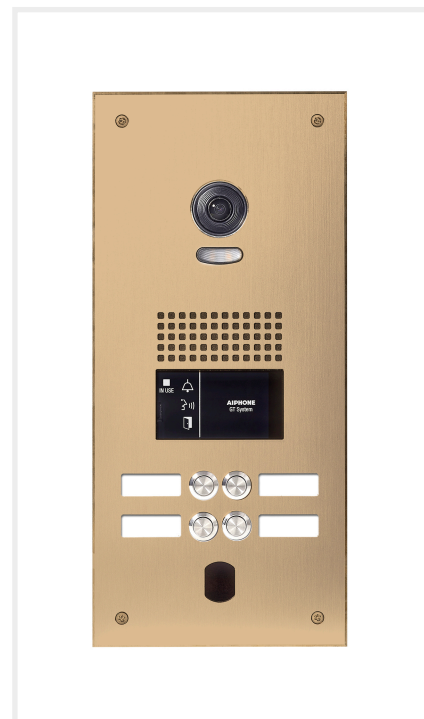

Réf : PA4BVCH

Code : 200298

EAN : 3700596306315

## Caractéristiques techniques

- Platine monobloc aluminium massif 4mm anodisée champagne
- Electronique et boîte d'encastrement inclus
- 4 boutons d'appel
- Caméra vidéo grand angle 170° horizontal et 100° vertical
- Micro HP avec pictogrammes et synthèse vocale
- Réglage de la temporisation de gâche par potentiomètre
- Bouton de programmation accessible en face arrière
- Rétro éclairage des porte étiquettes par LED
- Percée T25 pour lecteur VIGIK

## Dimensions

- Hauteur : 340,00 mm
- Largeur : 155,00 mm
- Épaisseur : 4,00 mm

## Encastrement

- Hauteur : 327,00 mm
- Largeur : 142,00 mm
- Profondeur : 60,00 mm