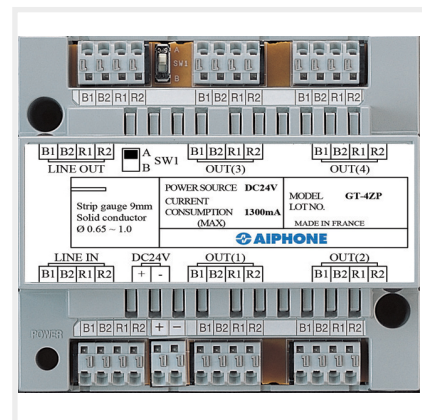

## Distributeur d'étages 4 directions alimentation 24 V DC prévoir PS2420DM / GT4ZP

Réf : GT4ZP

Code : 200419

EAN : 3700596306865

### Caractéristiques techniques

- Répartiteur d'étage vidéo pour 4 moniteurs GT Wi-Fi : **GT1C7WL**
- Entrée / sortie pour bus audio et vidéo
- Entrée pour alimentation PS2420DM
- Bornier à connexion automatique (sans vis)
- Capacité : 4 moniteurs
- Vendu avec 4 micro circuits à brancher derrière les 4 moniteurs (circuit à brancher sur le R1R2 OUT du moniteur et sur les bornes + & - de ce même moniteur)
- Câblage vidéo 2 fils non polarisés + audio 2 fils non polarisés
- Fixation sur rail DIN 7 modules ou par vis
- Distance max entre PS2420DM et GT4ZP : 5 m

### Dimensions

- Hauteur : 108,50 mm
- Largeur : 122,50 mm
- Épaisseur : 61,00 mm