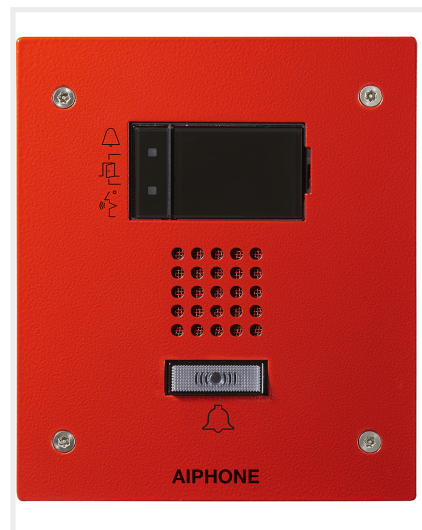

Réf : IXBAFR

Code : 200903

EAN : 3700596304229

Caractéristiques techniques

- Ultra robuste, résistante au vandalisme
- Façade inox RAL rouge 3020
- Fixation encastrée
- Câblage en RJ45 avec un câble CAT5e ou CAT6
- Platine full IP 1 adresse
- Eclairage du porte étiquette par LED
- Touche d'appel une direction
- Voyants d'état de fonctionnement platine de rue : appel en cours (jaune), en communication (jaune), ouverture porte (les 2 en même temps)
- Synthèse vocale avec coupure (appel en cours, parler, ouverture porte)
- **Aucun voyant rouge** (le rouge étant interprété comme une panne ou une interdiction pour les personnes en difficulté intellectuelle)
- Alimentée en POE (Power Over Ethernet) 802,3 af
- Paramétrage et mise en service par logiciel PC
- Contact NO/NF sur la platine

Dimensions

- Hauteur : 170,00 mm
- Largeur : 144,00 mm
- Épaisseur : 45,00 mm

Remarque

Pour la version saillie prévoir cadre CIXR