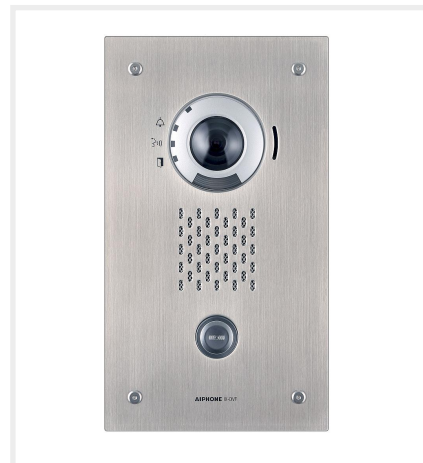

## Platine vidéo encastrée 1 BP IP/SIP

Réf : IXDVFA

Code : 200937

EAN : 4968249540250

### Caractéristiques techniques

- Ultra robuste, résistante au vandalisme
- Façade en inox, fixation encastré
- IP65, IK08
- Protocole SIP CISCO & ALCATEL (OXO et OXE)
- Caméra compatible protocole ONVIF profil S
- Forte puissance sonore réglable : 92,7 dB maxi
- Enregistrement audio et vidéo sur carte micro SD (non fournie) qui peut être lue sur PC (PC non fourni)
- 2 contacts d'ouverture de porte NO/NF
- Appel jusqu'à 20 postes en simultané
- Câblage en RJ45 avec un câble CAT6
- Voyants d'état de fonctionnement platine de rue : appel en cours (vert), en communication (orange), porte ouverte (vert)
- Synthèse vocale avec coupure (appel en cours, en communication, porte ouverte)
- **Aucun voyant rouge**
- **Alimentée par switch PoE (Power Over Ethernet) 802.3.af**

### Dimensions

- Hauteur : 265 mm
- Largeur : 150 mm
- Épaisseur : 2 mm