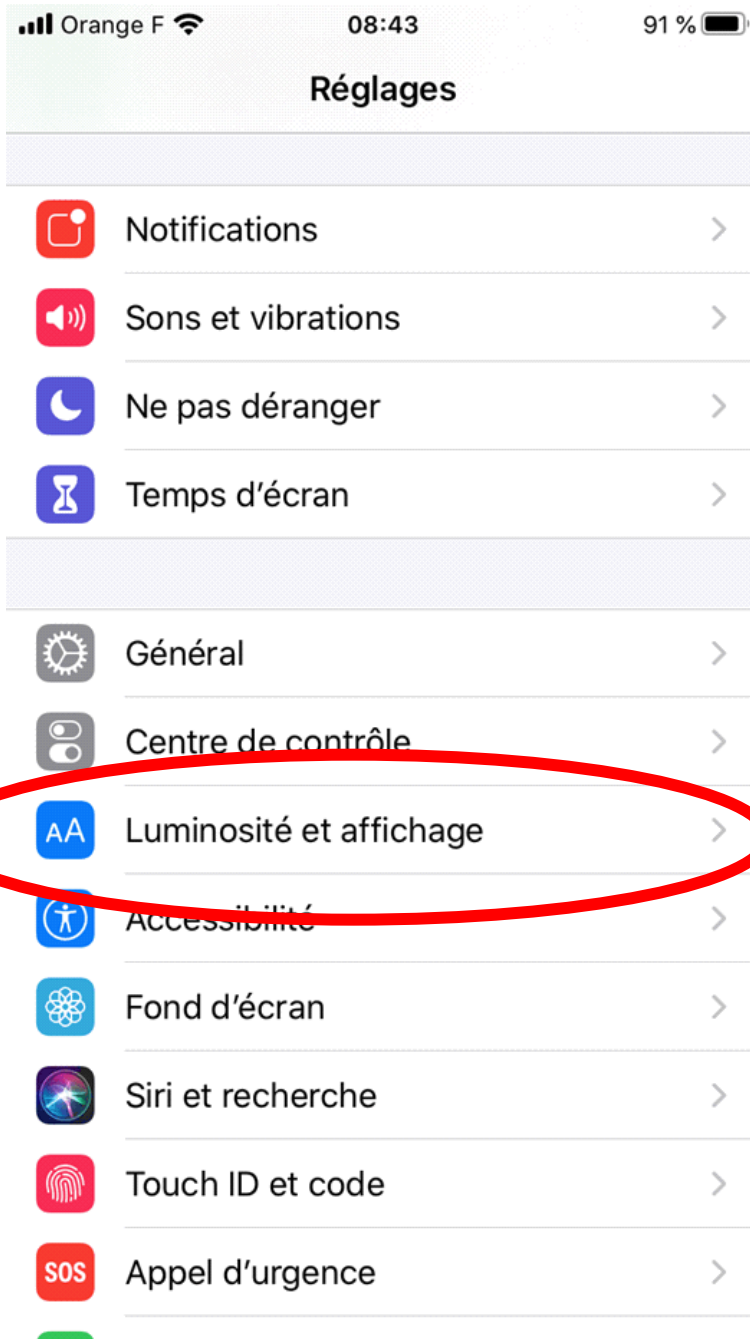

**Version 3.01**

Avec cette version vous pourrez activer le mode sombre.

Pour activer ce mode sombre sur votre smartphone

**Réglages**

## Luminosité et affichage

Cliquer sur "Sombre"

Votre application en mode sombre