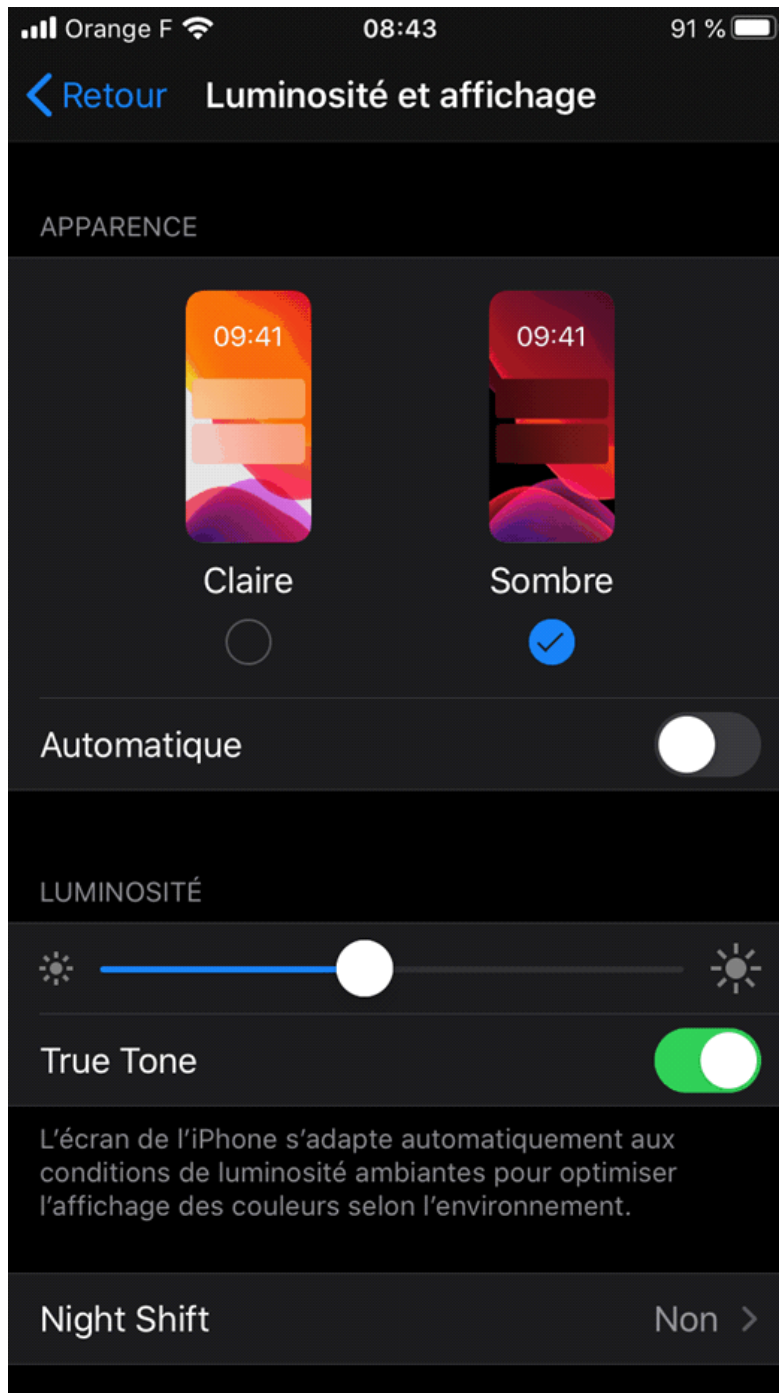

**Version 3.01**

Avec cette version vous pourrez activer le mode sombre.

Pour activer ce mode sombre sur votre smartphone

**Réglages**

## Luminosité et affichage

Cliquer sur "Sombre"

Votre application en mode sombre