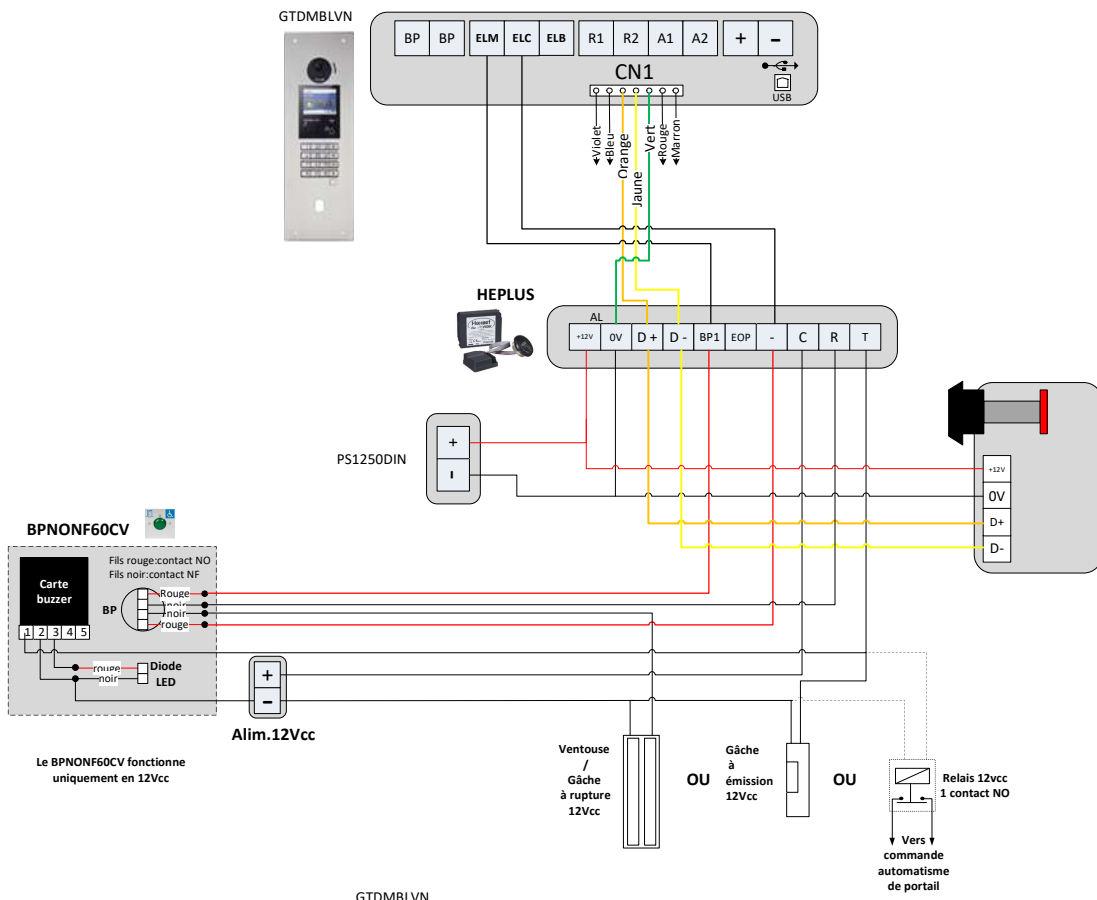

BPNONF60CV (avec double sécurité NO/NF) Sur GTDMBLVN/HEPLUS

BPNONF60CV Sur GTDMBLVN/ HEPLUS